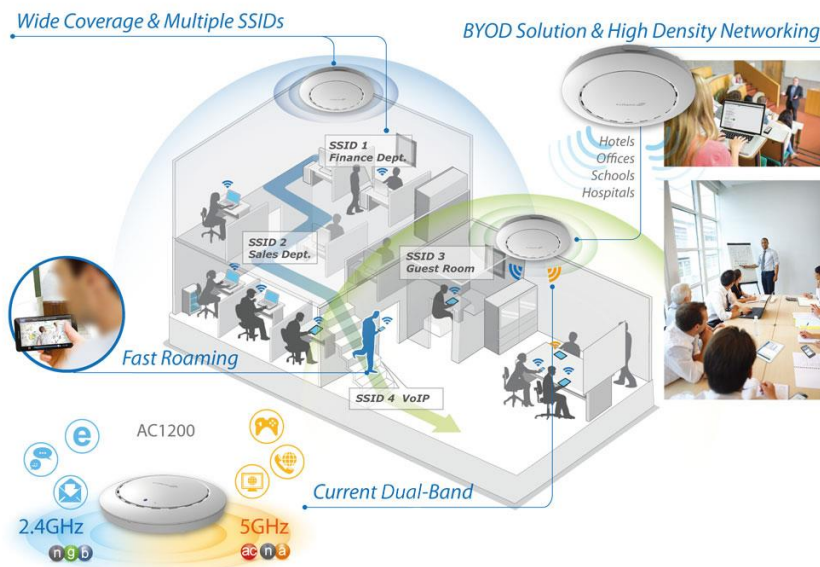

CAP1200 потолочная точка доступа с функцией PoE

CAP1200

СПЕЦИФИКАЦИИ

Физические интерфейсы	Стандарты	Полоса частот
1 x гигабитный LAN порт 1 x кнопка WPS 1 x гнездо питания 4 x внутренняя антенна	- IEEE 802.11b - IEEE 802.11g - IEEE 802.11n - IEEE 802.11a	2.40 - 2.4835 ГГц 5.18~5.24(ГГц), 5.26~5.32(ГГц), Частотный диапазон лимитирован согласно требованиям местного законодательства (ГКРЧ)
Чувствительность	Мощность излучения	Защита
802.11b: ≤-95dBm@1Mbps ≤-90dBm@11Mbps 802.11g: ≤-91dBm@6Mbps ≤-75dBm@54Mbps 802.11gn (2.4G): ≤-93dBm@MCS0 ≤-73dBm@MCS7 ≤-90dBm@MCS8 ≤-70dBm@MCS15 802.11a: ≤-89dBm@6Mbps ≤-72dBm@54Mbps 802.11an(5G): ≤-92dBm@MCS0 ≤-71dBm@MCS7 ≤-89dBm@MCS8 ≤-68dBm@MCS15 802.11ac: ≤ -86dBm@MCS0 ≤ -61dBm@MCS9 ≤ -83dBm@MCS10 ≤ -58dBm@MCS19	Максимально 100мВт*	- WEP шифрование 64/128 бит - WPA кодировка (WPA-TKIP, WPA2-AES, WPA/WPA2 mixed) - WPA Radius 802.1x аутентификация - Скрытый SSID - Несколько SSID, до 32 беспроводных групп - AP изоляция - Фильтрация MAC адресов
Работа по расписанию	QoS	Управление
- LED отключение - Отключение беспроводного сигнала - Перезагрузка	WMM	- Веб браузер - Telnet - Edimax Pro NMS
Питание	Размеры	Сертификаты
12 В DC / 1 А - PoE (Power over Ethernet)	32 x 176 мм	FCC, CE, EAC

Диаграмма применения

*Ограничение мощности 100 мВт для РФ согласно ограничению ГКРЧ